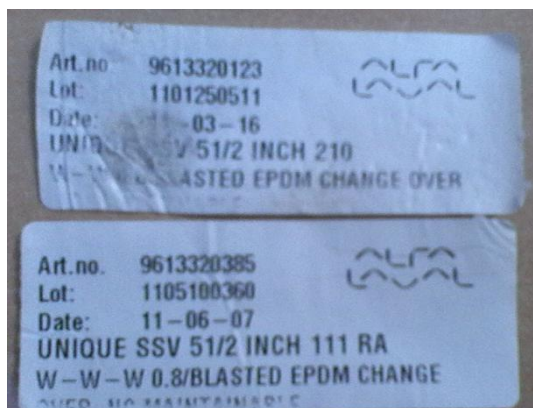

1. Клапан Alfa Laval Unique SSV 51/2 INCH 111 RA арт.№ 9613320123(1шт)

2. Клапан Alfa Laval Unique SSV 51/2 INCH 210 арт.№ 9613320385 (1шт)